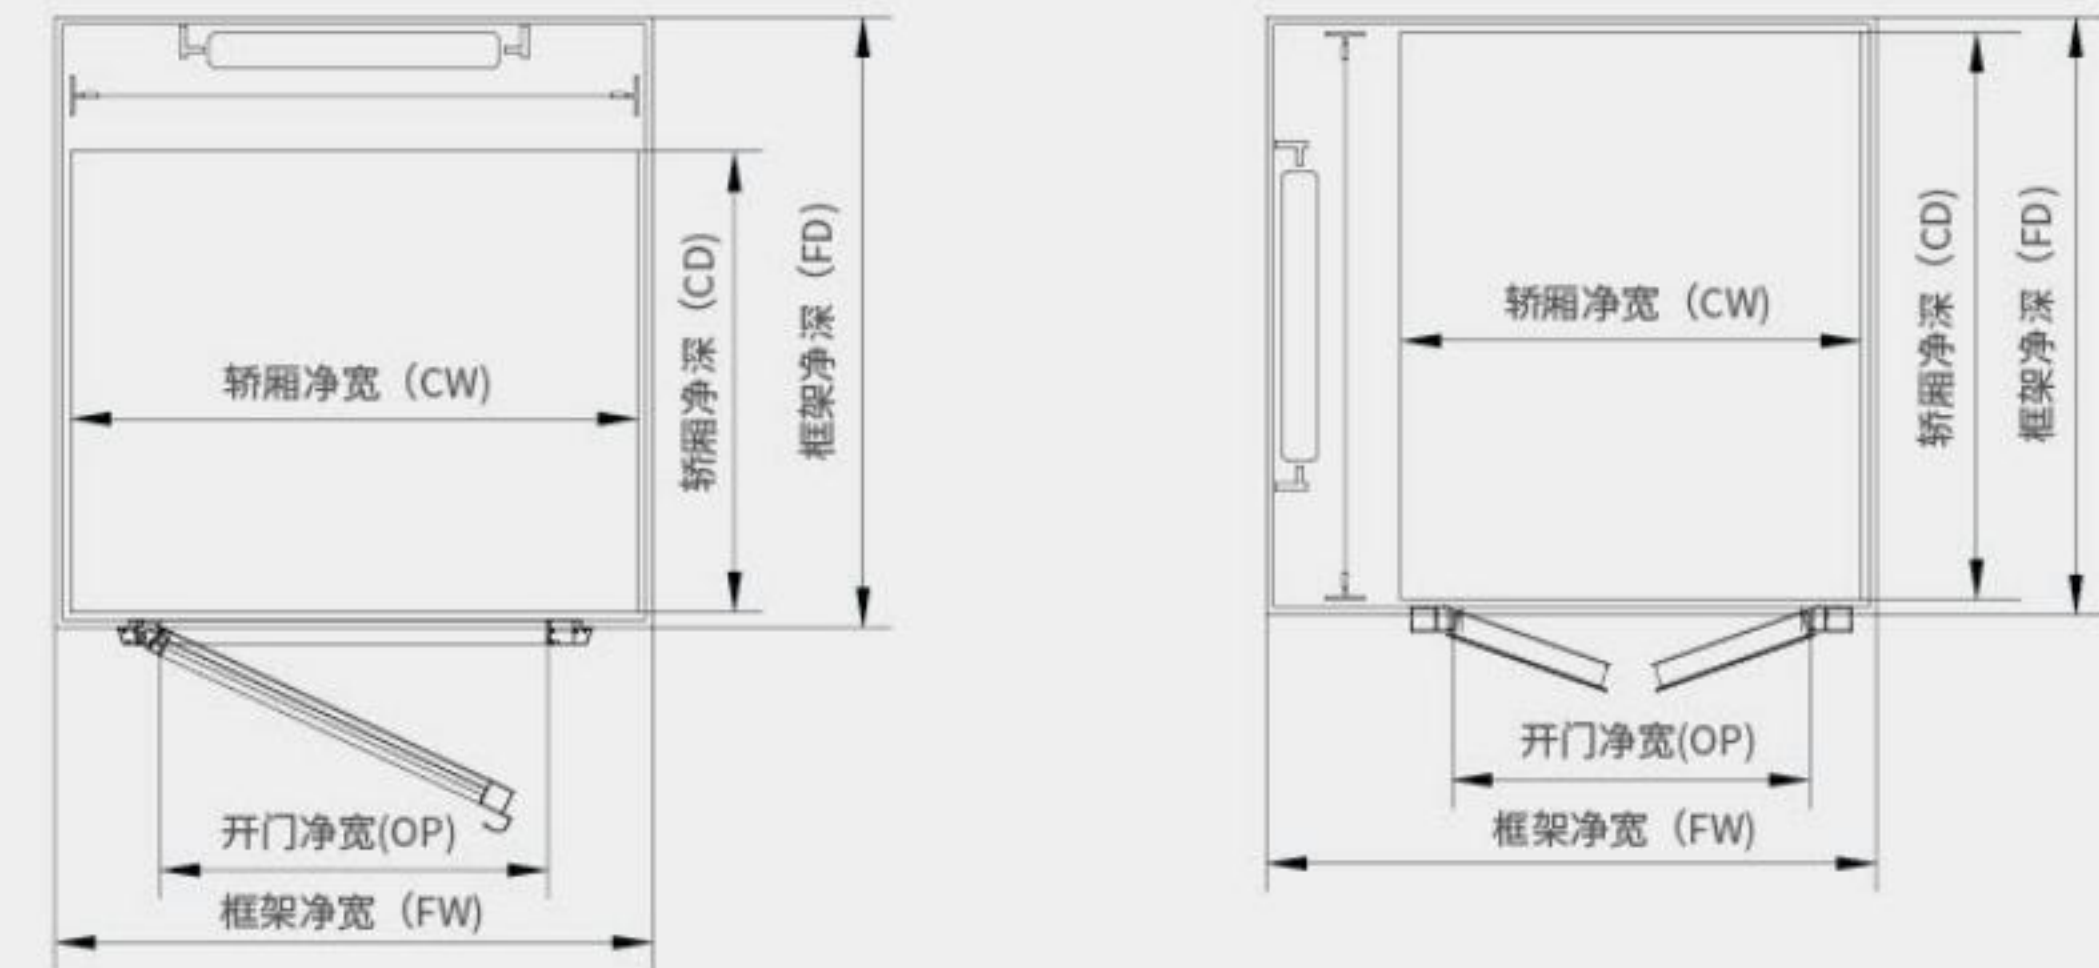

TECHNICAL PARAMETER

技术参数

额定载重	额定速度	提升高度	层站
260	0.25-0.3m/s	2.5-15m	2-6层
320	0.25-0.3m/s	2.5-15m	2-6层
400	0.25-0.3m/s	2.5-15m	2-6层

框架尺寸	宽 深	980	1080	1180	1280	1380	开门宽度
		乘坐空间	乘坐空间	乘坐空间	乘坐空间	乘坐空间	
后置对重	950	900*600	900*700	900*800	900*900	900*1000	700
	1050	1000*600	1000*700	1000*800	1000*900	1000*1000	800
	1150	1100*600	1100*700	1100*800	1100*900	1100*1000	800
	1250	1200*600	1200*700	1200*800	1200*900	1200*1000	800
	1350	1300*600	1300*700	1300*800	1300*900	1300*1000	800
侧置对重	宽 深	950	1050	1150	1250	1350	开门宽度
	乘坐空间	800*900	800*1000	800*1100	800*1200	800*1300	600
	1180	850*900	850*1000	850*1100	850*1200	850*1300	650
	1230	900*900	900*1000	900*1100	900*1200	900*1300	700
	1280	950*900	950*1000	950*1100	950*1200	950*1300	750
1330	1000*900	1000*1000	1000*1100	1000*1200	1000*1300	800	