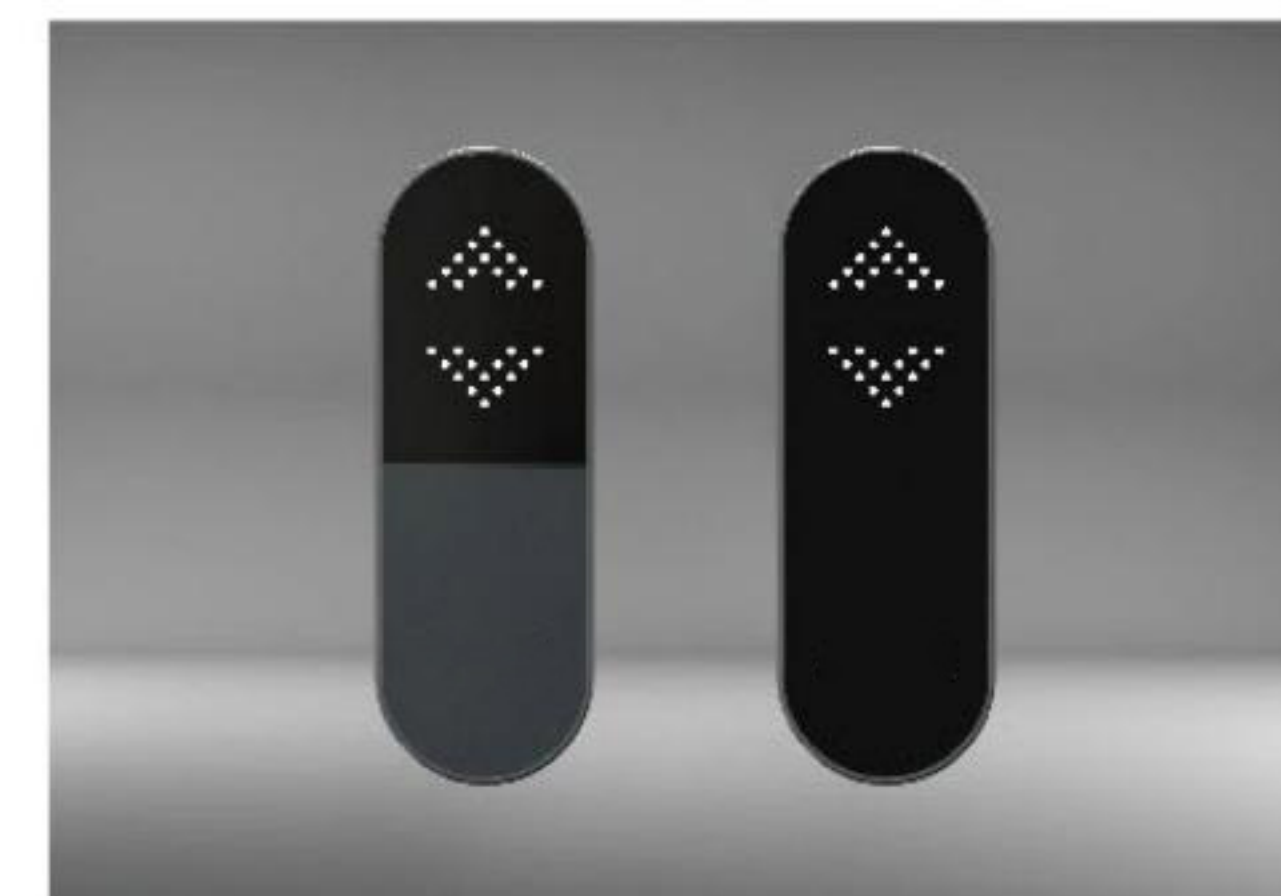

13.3寸触摸屏
13.3-inch touch screen

DS-COP22

选配 Optional

13.3寸触摸屏
13.3-inch touch screen

DS-HB15

选配 Optional

DS-HB17

选配 Optional